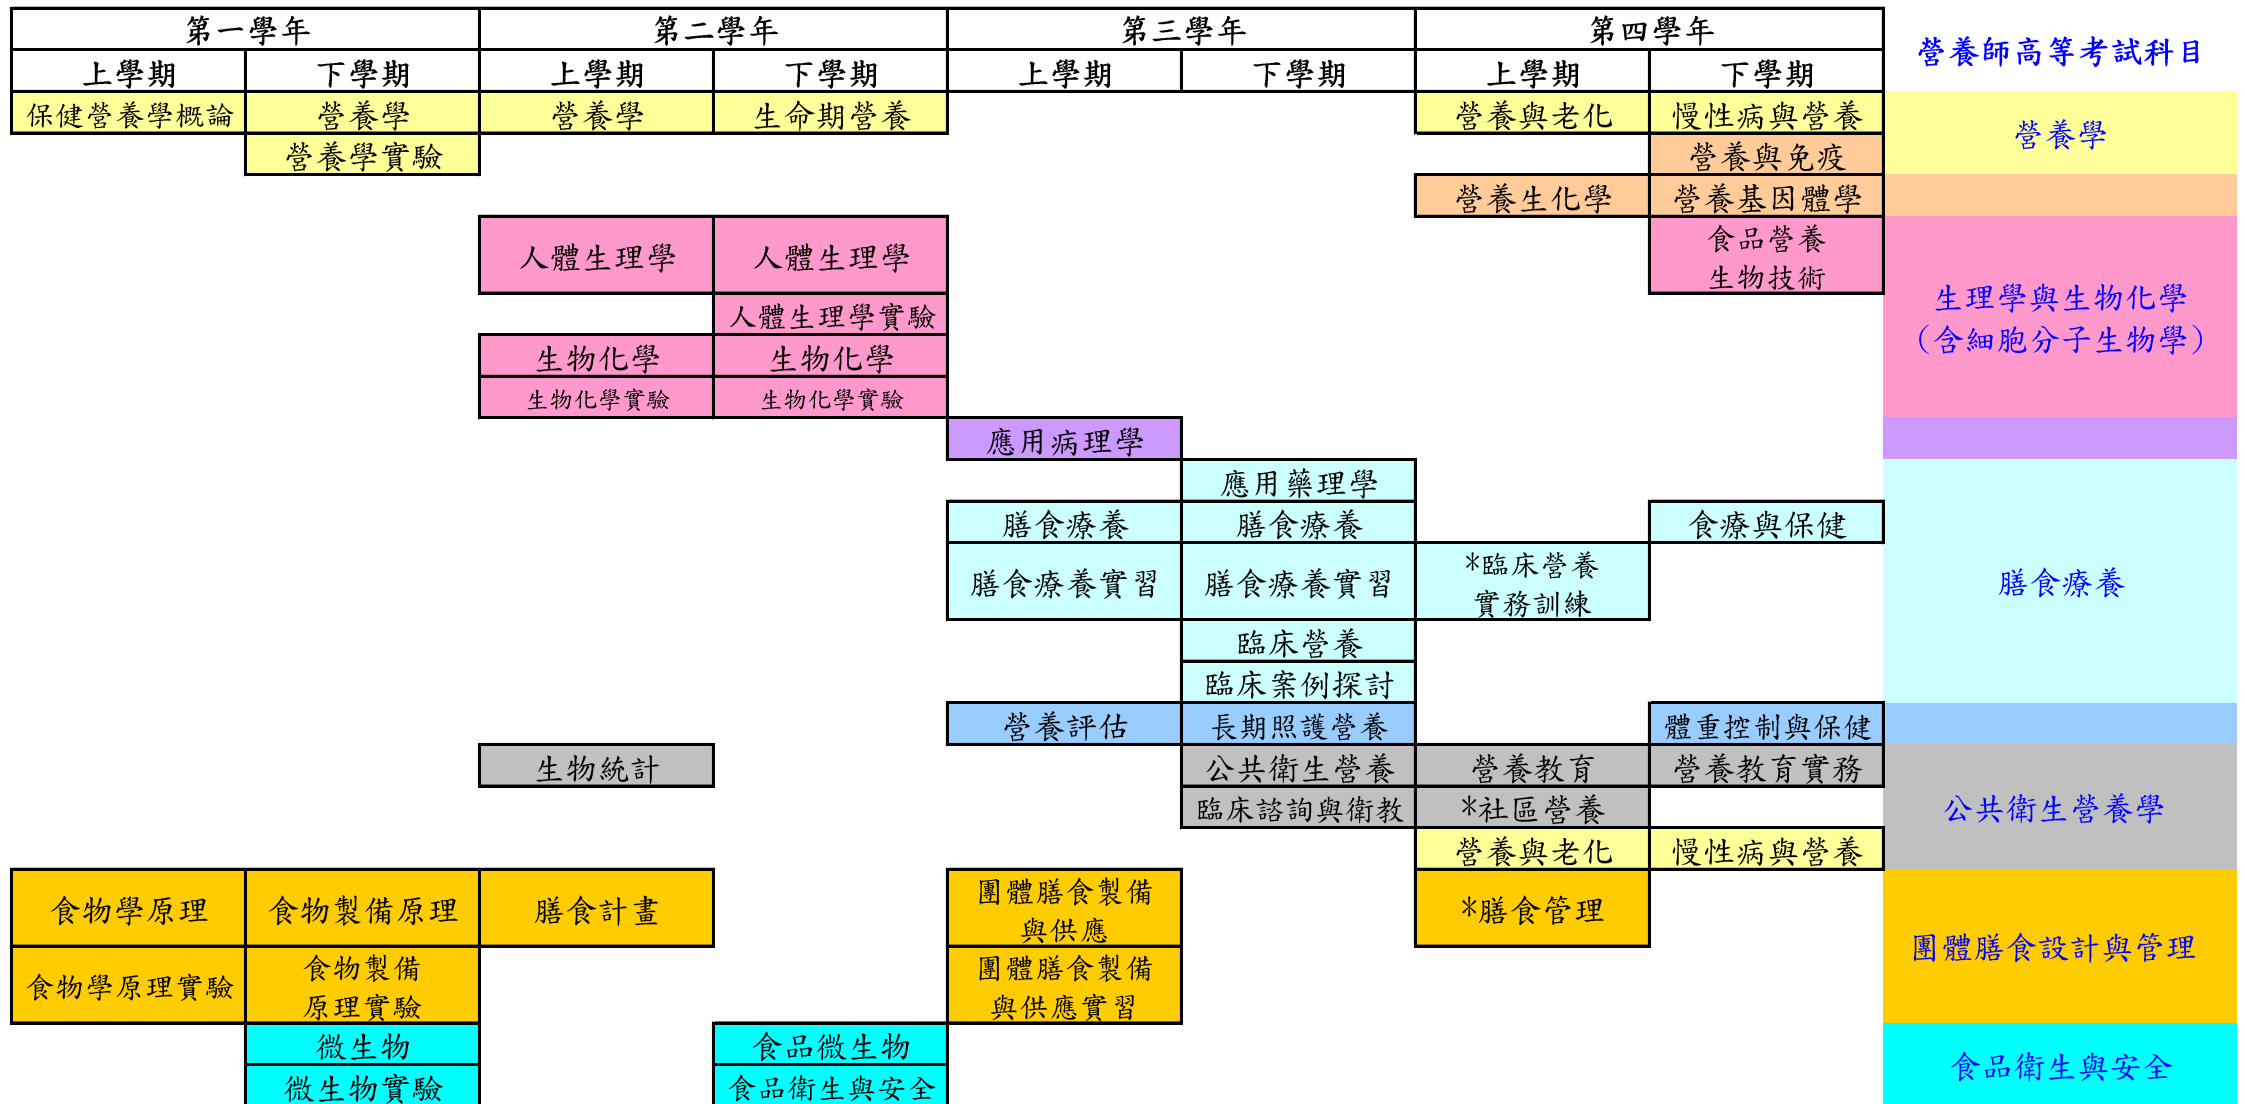

營養師人才養成流程圖

註：色彩重疊區域課程內容跨兩考科

\*營養師實習